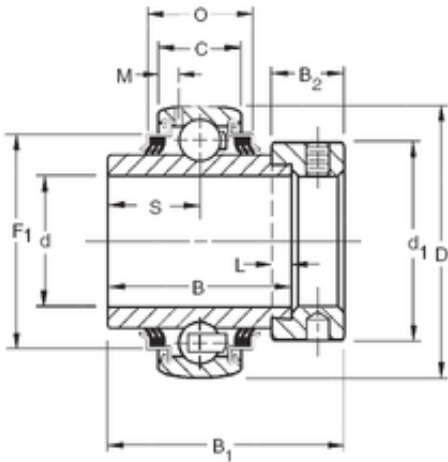

Jinan Yueyu Bearing Import & Export C...

49,2125 mm x 90 mm x 49,21 mm TIMKEN G1115KPPB3 Insert Bearings Spherical OD

Bearing No. G1115KPPB3

Size	49.2125x90x49.21 mm
Bore Diameter	49,2125 mm
Outer Diameter	90 mm
Width	49,21 mm
d	49,2125 mm
D	90 mm
B	49,21 mm
C	23 mm
O	27,51 mm
d1	69,9 mm
B1	62,7 mm
B2	18,3 mm
L	4,8 mm
M	4,7 mm
S	24,6 mm
F1	77,7 mm
Weight	1,016 Kg
Basic dynamic load rating (C)	39,2 kN

G1115KPPB3 Bearing 2D drawings and 3D CAD models