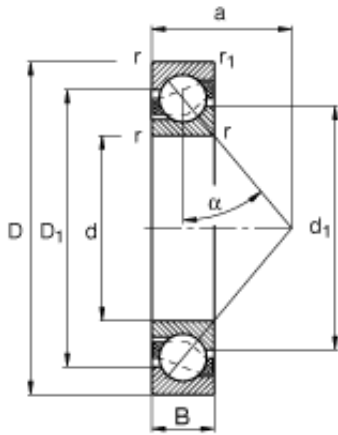

## 50 mm x 110 mm x 27 mm FAG 7310-B-JP Angular Contact Ball Bearings

Bearing No. 7310-B-JP

7310-B-JP Bearing 2D drawings and 3D CAD models

Size	50x110x27 mm
Bore Diameter	50 mm
Outer Diameter	110 mm
Width	27 mm
d	50 mm
D	110 mm
B	27 mm
a	47 mm
D <sub>1</sub>	87,6 mm
D <sub>a max</sub>	99 mm
D <sub>b max</sub>	104,4 mm
d <sub>1</sub>	73,1 mm
d <sub>a min</sub>	61 mm
r <sub>1 min</sub>	1 mm
r <sub>a max</sub>	2 mm
r <sub>a1 max</sub>	1 mm
r <sub>min</sub>	2 mm
	40 ° / Angle
m	1,13 kg / Weight
C <sub>r</sub>	75000 N / Dynamic load rating (radial)
C <sub>0r</sub>	50000 N / Static load rating (radial)
n <sub>G</sub>	7600 1/min / Limiting speed