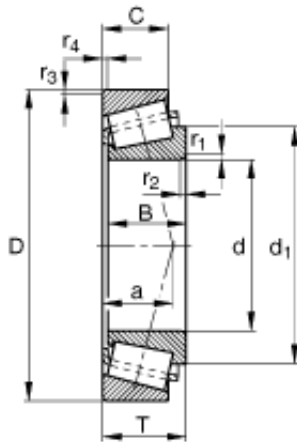

Jinan Yueyu Bearing Import & Export C...

45 mm x 85 mm x 23 mm FAG 32209-A Tapered Roller Bearing Assemblies

Bearing No. 32209-A

Size	45x85x24.75 mm
Bore Diameter	45 mm
Outer Diameter	85 mm
Width	24,75 mm
d	45 mm
D	85 mm
T	24,75 mm
a	20 mm
B	23 mm
C	19 mm
$C_{a \text{ min}}$	3 mm
$C_{b \text{ min}}$	5,5 mm
$D_{a \text{ max}}$	78 mm
$D_{a \text{ min}}$	73 mm
$D_{b \text{ min}}$	80 mm
d_1	64,8 mm
$d_{a \text{ max}}$	53 mm
$d_{b \text{ min}}$	52 mm
$r_{1,2 \text{ min}}$	1,5 mm
$r_{3,4 \text{ min}}$	1,5 mm
$r_{a \text{ max}}$	1,5 mm
$r_{b \text{ max}}$	1,5 mm
m	0,57 kg / Weight
C	82000 N

32209-A Bearing 2D drawings and 3D CAD models

Jinan Yueyu Bearing Import & Export C...

r	
C_{0r}	100000 N / Static load rating (radial)
e	0,4
Y	1,48
Y_0	0,81
C_{ur}	12000 N / Fatigue limit load, radial
n_G	8500 1/min / Limiting speed
n_B	4900 1/min / Reference speed